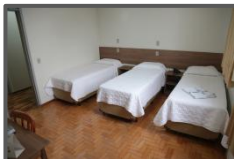

### Hotel Dom Rafael Premium ★★★★★

**Apartamento LUXO:** Dispõe de ar condicionado split, TV LED 40" a cabo, frigobar, micro-ondas, Wi-Fi, telefone com linha direta, banho com aquecimento central, cama Box Spring.

### Hotel Dom Rafael Executivo ★★★

**Apartamento LUXO:** Dispõe de ar condicionado, TV LCD 32" a cabo, frigobar, telefone com linha direta, Wi-Fi, banheiro privativo e banho com aquecimento central e cama Box Spring.

### Hotel Dom Rafael Business ★★★

**Apartamento LUXO:** Dispõe de ar condicionado, TV LCD 32" a cabo, telefone com linha direta, Wi-Fi, banheiro privativo e e cama Box Spring.

### Hotel Dom Rafael Express ★★

**Apartamento LUXO:** Dispõe de ar condicionado, TV a cabo, Wi-Fi, telefone com linha direta, banheiro privativo e banho com aquecimento central.